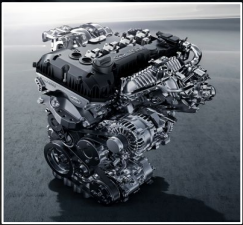

CHERY

TIGGO 8 PRO

CAZGT

Corporación Automotriz Z.G.T.C.A

RIF: J-29657696-3

Garantía de 5 años o
150.000 kilómetros

CHERY
精彩无限 | FUN TO DRIVE

VERSIÓN	1.6TGDI GLX DCT
MOTOR (Turbo)	1.6TGDI SQR4J16
Combustible	Gasolina (91 oct.)
Cilindrada (c.c.)	1.598
Potencia máxima (HP / RPM)	194 / 5500
Par máximo (Nm / RPM)	290 / 2000 ~ 4000
Consumo combustible. Ciudad / Carretera / Mixto (Km/lts)	11.3 / 15,7 / 13,8
Emisiones (g / km)	171
Norma emisiones	Euro V
TRANSMISIÓN	730DHB (7DCT)
Tipo	Velocidades
Tracción	Delantera
DIRECCIÓN	
Tipo	Electrónica
SUSPENSIÓN	
Delantera	MacPherson
Trasera	Multilink
FRENOS	
Delanteros	Discos Ventilados
Traseros	Discos Solidos
Freno de mano electrónico	●
DIMENSIONES, CAPACIDADES Y PESO	
No. Asientos	7
Largo / Ancho / Alto (mm)	4722 / 1860 / 1705
Distancia entre ejes (mm)	2710
Capacidad maleta / Asientos abatidos (lts.)	889 / 1930
Peso bruto (kgs.)	1565
Capacidad tanque combustible (lts)	51
EQUIPAMIENTO EXTERIOR	
Encendido a distancia del motor	●
Faros de iluminación LED inteligentes	●
Luces diurnas (DRL) tipo LED	●
Sistema de luces cruce dinámico	●
Sistema doble escape para emisiones	●
Cierre Centralizado con mando a distancia en puertas	●
Maletero de apertura eléctrica con activación presencial	●
Función Follow Me Home	●
Limpiaparabrisas trasero	●
Luz Niebla Delantero	●
Luz Niebla Trasera	●
Sistema de Visión de Cámaras - 360°	●
Cámara de retroceso	●
Barras portaequipajes	●
Neumáticos	235 / 55 R18
Rines	Aleación de 18"
Neumático de repuesto	●
COLORES	